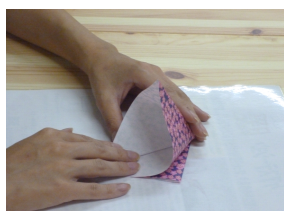

2012年1月より デイサービス 土日営業 いたします!

おりがみ陶芸ができるデイサービス

①陶芸用折り紙で

②折り紙を折り

③暖の陶芸窯で焼くと

④陶器へと生まれ変わります

ご見学随時受付中！送迎・昼食付(税込¥500)見学コースもございます。
見学時おりがみ陶芸も体験していただくことができます。(税込¥500)お気軽にお問い合わせ下さい！

〒252-0146