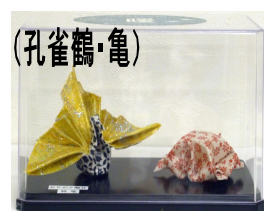

2012年1月より デイサービス 土日営業 いたします!

おりがみ陶芸ができるデイサービス

①陶芸用折り紙で

②折り紙を折り

③暖の陶芸窯で焼くと

④陶器へと生まれ変わります

ご見学随時受付中！送迎・昼食付(税込¥500)見学コースもございます。
見学時おりがみ陶芸も体験していただくことができます。(税込¥500)お気軽にお問い合わせ下さい！

〒252-0146